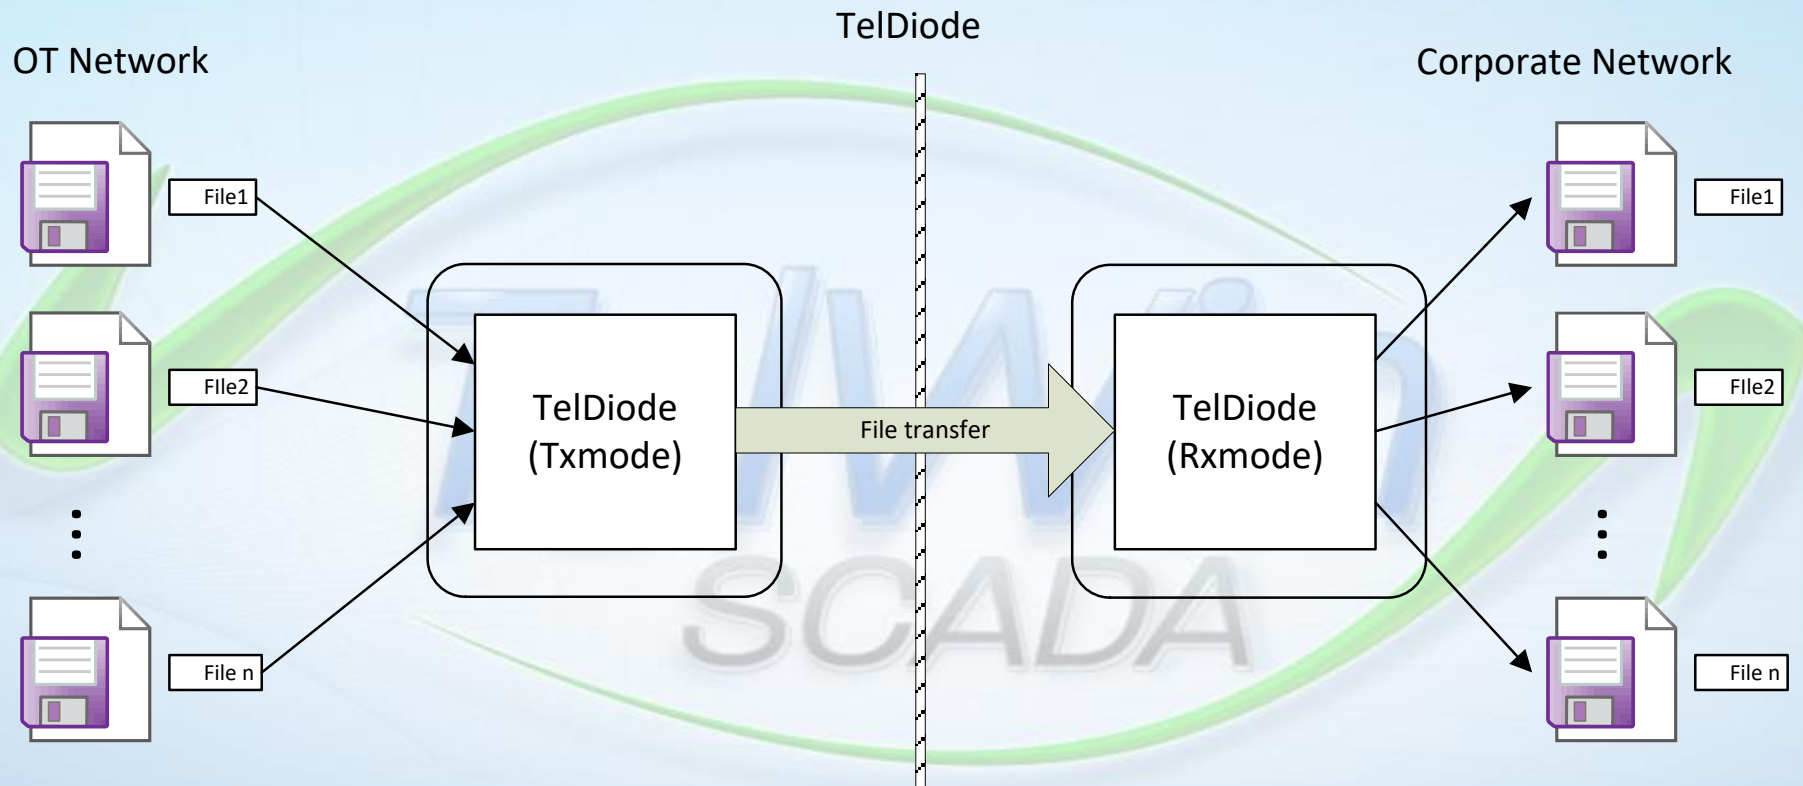

TeIDIODE

bezpieczna integracja sieci przemysłowych
z infrastrukturą biurową

SEPARACJA SIECI OT/IT

Suchy Las

Data Diode – definicja, idea działania

Data Diode (Unidirectional Security Gateway) – urządzenie/rozwiązanie gwarantujące jednokierunkowy transfer danych z sieci OT (ang. Operational Technology) do sieci biurowych.

TelDiode – warstwa sprzętowa

TelDiode – rozwiązanie TEL-STER

TelDiode – rozwiązanie TEL-STER

OT Network

TelDiode

Corporate Network

TelWin SCADA

TelWin SCADA

Data Diode – rozwiązanie Advenica