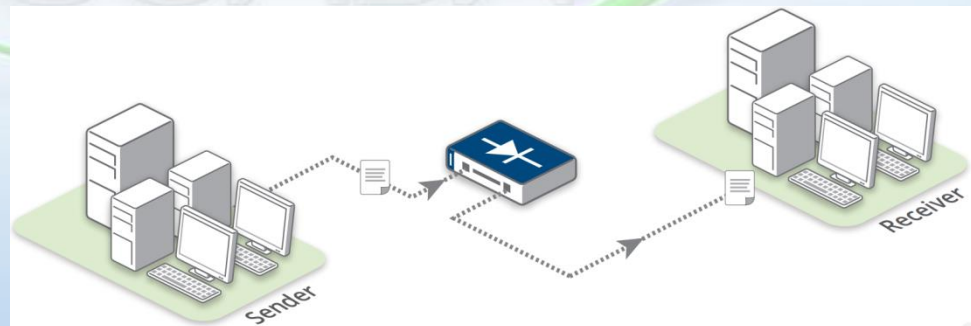

TeIDIODE

bezpieczna integracja sieci przemysłowych
z infrastrukturą biurową

SEPARACJA SIECI OT/IT

Suchy Las

Data Diode – definicja, idea działania

Data Diode (Unidirectional Security Gateway) – urządzenie/rozwiązanie gwarantujące jednokierunkowy transfer danych z sieci OT (ang. Operational Technology) do sieci biurowych.