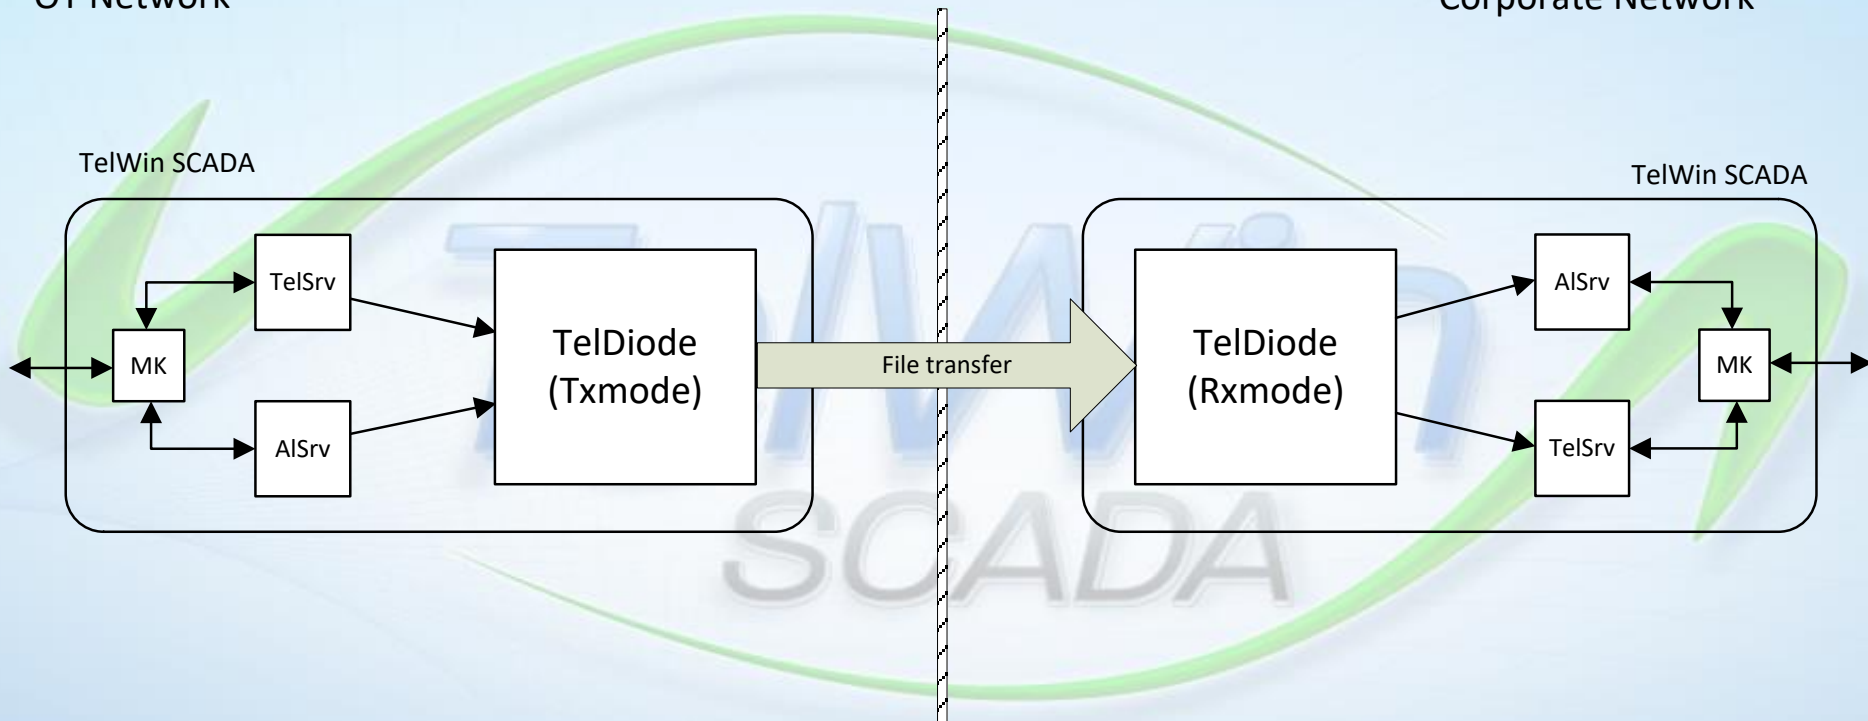

TeIDIODE

bezpieczna integracja sieci przemysłowych
z infrastrukturą biurową

SEPARACJA SIECI OT/IT

Suchy Las

Data Diode – definicja, idea działania

Data Diode (Unidirectional Security Gateway) – urządzenie/rozwiązanie gwarantujące jednokierunkowy transfer danych z sieci OT (ang. Operational Technology) do sieci biurowych.

TelDiode – warstwa sprzętowa

TelDiode – rozwiązanie TEL-STER

TelDiode – rozwiązanie TEL-STER

OT Network

TelDiode

Corporate Network

TelWin SCADA

TelWin SCADA

Data Diode – rozwiązanie Advenica